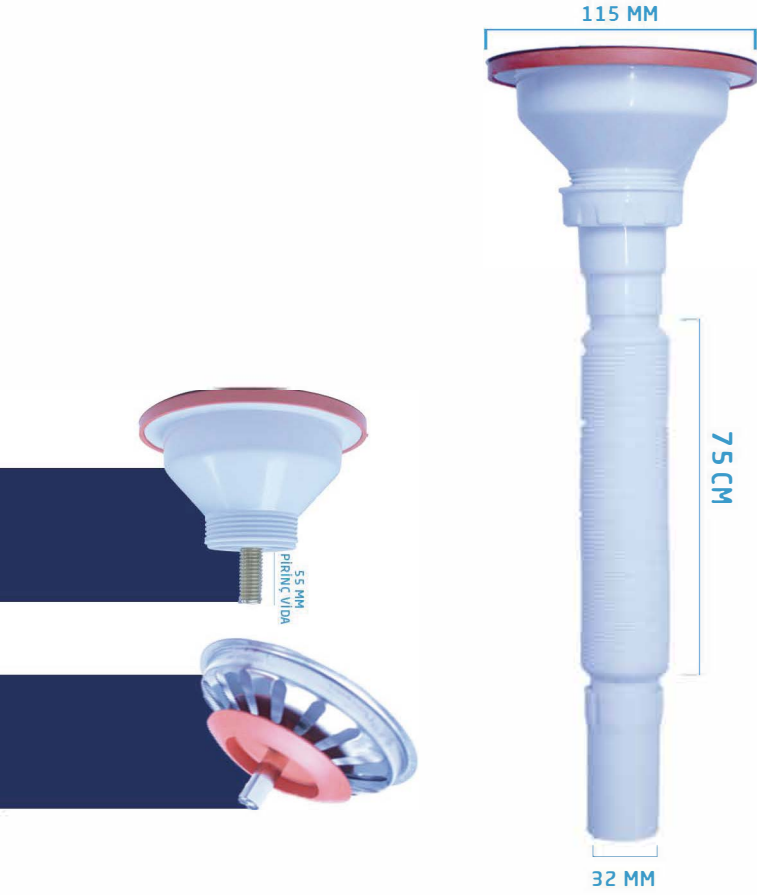

ÇÖPMAK EKSTRA SIFON
Extra Trap Siphon

ÜRÜN KODU Product Code

PTHK-23161 PTHK-23161

Koli İçi Adet Pieces In Box	75
Koli İçi Ölçüleri Box Dimensions	475x475x530
Koli Ağırlığı/Hacmi Box Weight/Volume	16KG/0.1m³

ÇÖPMAK STANDART SIFON
Standard Trap Siphon

ÜRÜN KODU Product Code

PTHK-23151 PTHK-23151

Koli İçi Adet Pieces In Box	75
Koli İçi Ölçüleri Box Dimensions	475x475x530
Koli Ağırlığı/Hacmi Box Weight/Volume	15.5KG/0.1m³