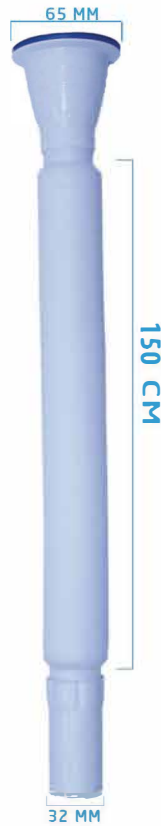

**ÜRÜN KODU** Product Code

**PTHK-23101** PTHK-23101

**Koli İçi Adet**  
Pieces In Box

150

**Koli İçi Ölçüleri**  
Box Dimensions

475x475x530

**Koli Ağırlığı/Hacmi**  
Box Weight/Volume

16KG/0.1m<sup>3</sup>

**EKONOMİK UZUN SIFON**  
*Economic Long Siphon*

**ÜRÜN KODU** Product Code

**PTHK-23111** PTHK-23111

**Koli İçi Adet**  
Pieces In Box

120

**Koli İçi Ölçüleri**  
Box Dimensions

475x475x530

**Koli Ağırlığı/Hacmi**  
Box Weight/Volume

15.5KG/0.1m<sup>3</sup>

**LÜX REKORLU KISA SIFON**  
*Luxury Record Short Siphon*

**ÜRÜN KODU** Product Code

**PTHK-23121** PTHK-23121

**Koli İçi Adet**  
Pieces In Box

130

**Koli İçi Ölçüleri**  
Box Dimensions